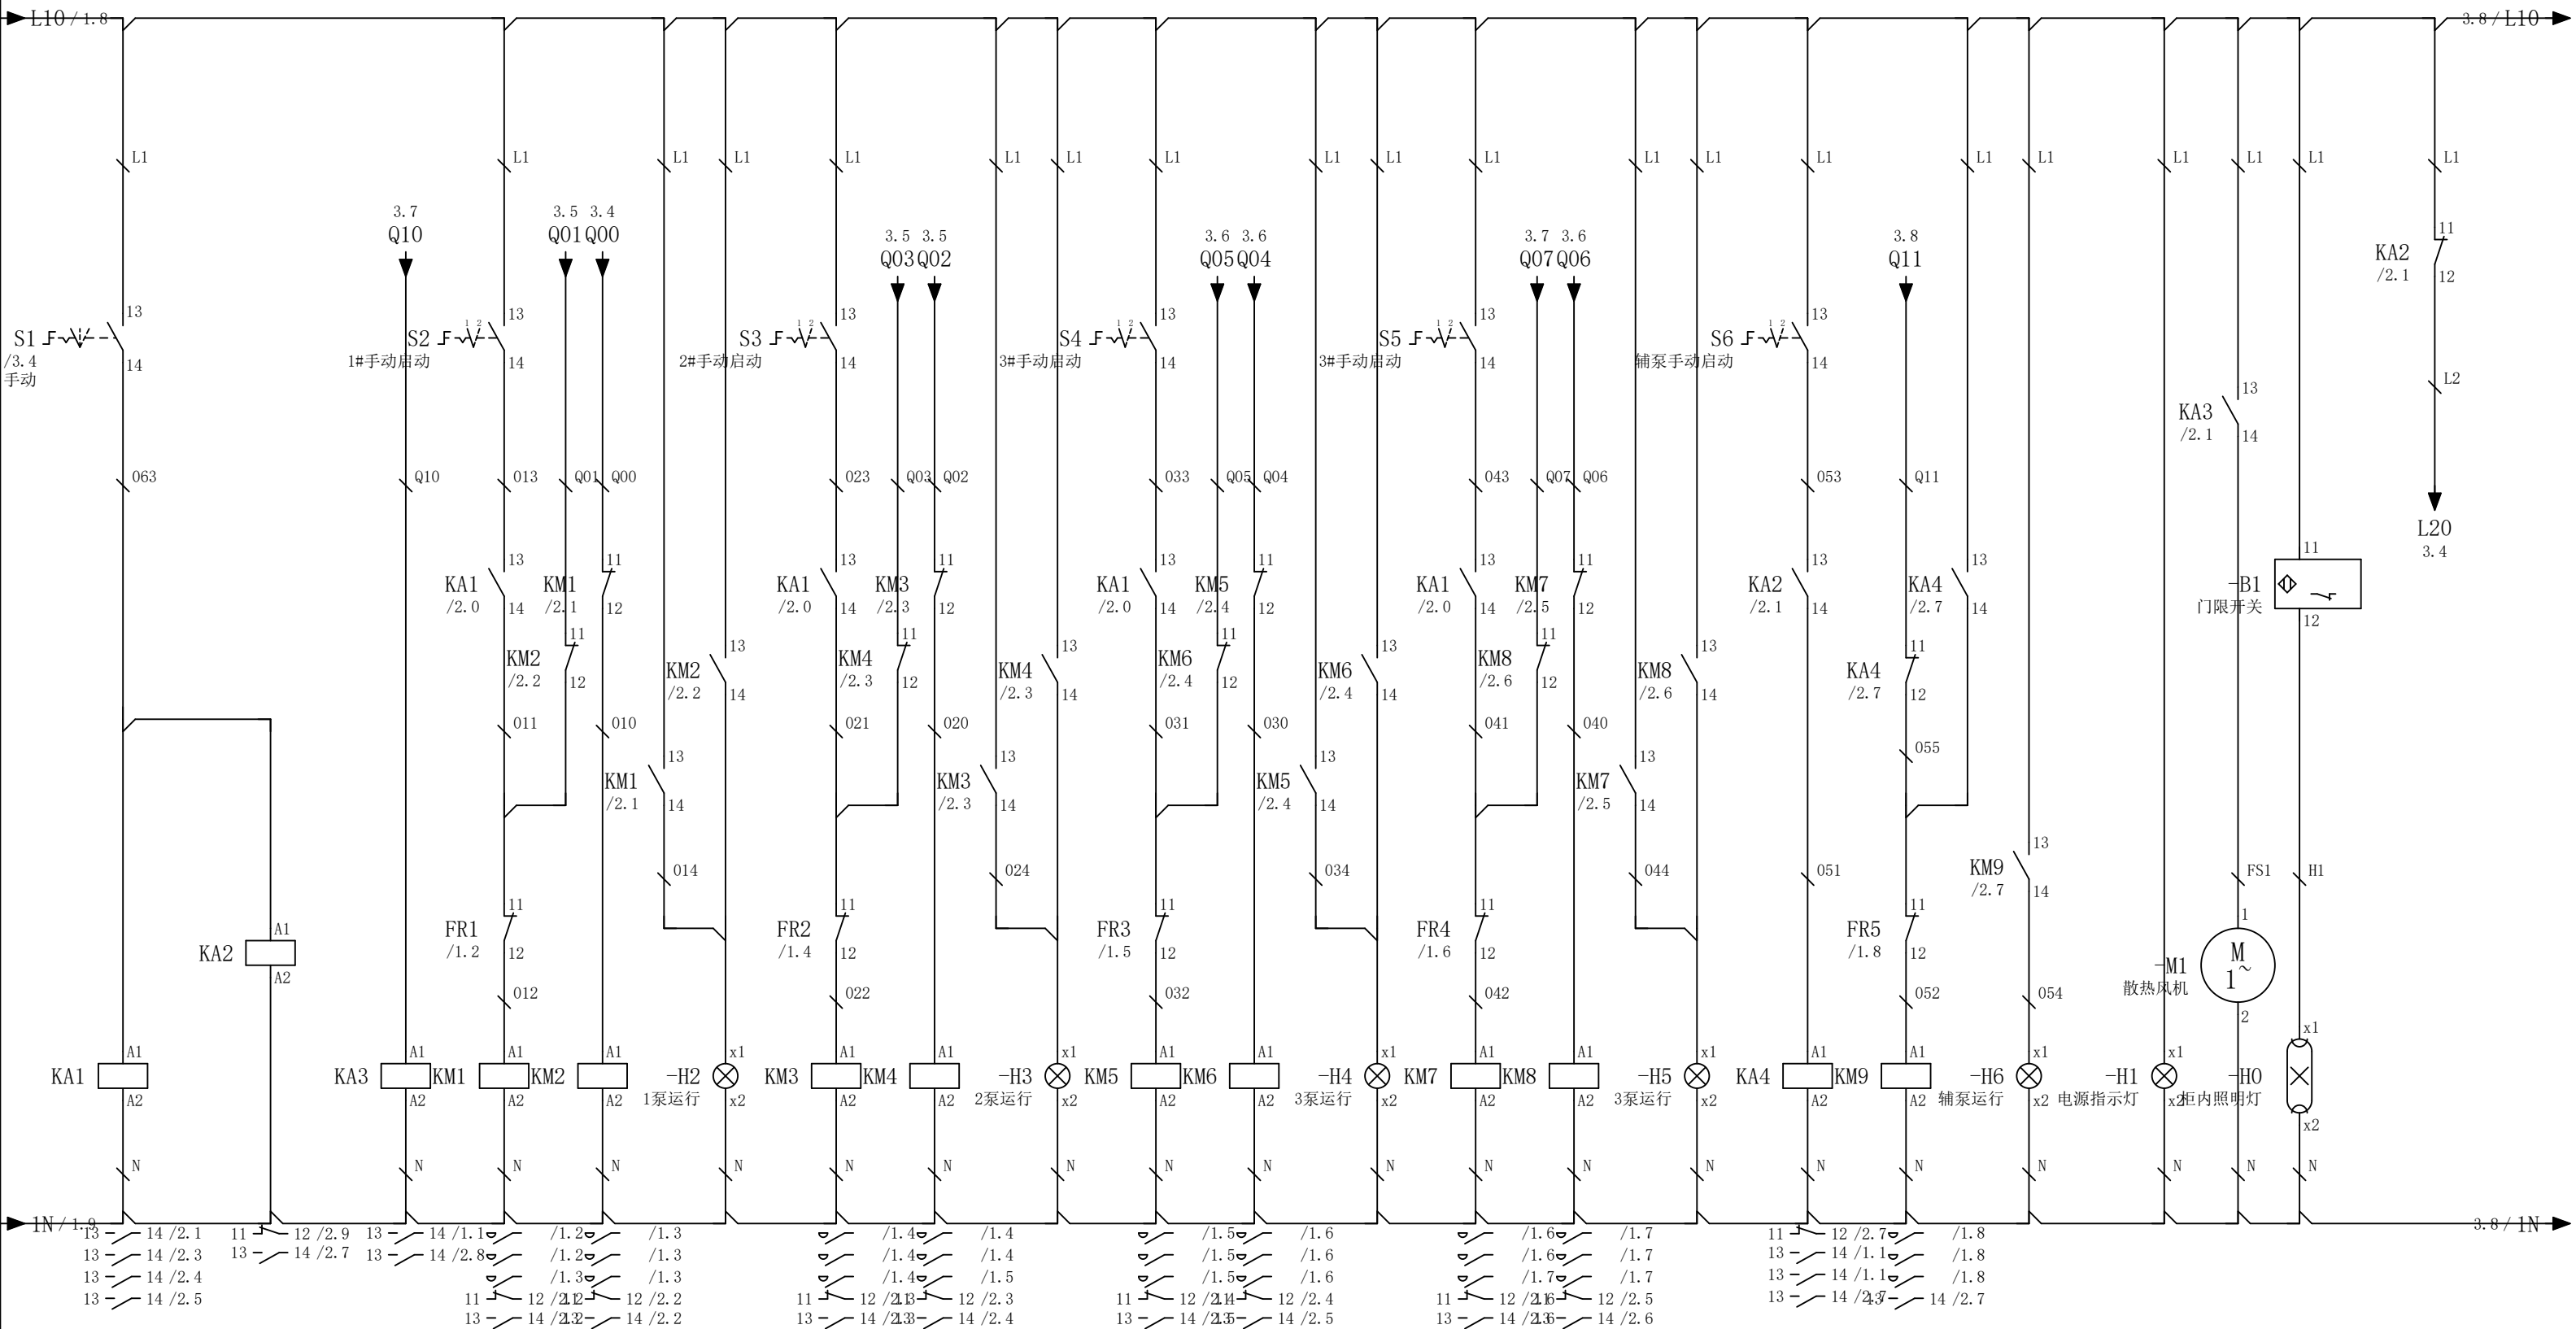

变频恒压供水一控四加辅泵

修改	日期	姓名	原始项目	日期	2020/8/25	EPLAN	EPLAN Software & Service GmbH & Co. KG	GB_tp1001	页数	1
				校对	123	带 GB 标准标识结构的项目模板			页	1/4
				审核		替换				

变频恒压供水一控四加辅泵

日期	2020/8/17	EPLAN	EPLAN Software & Service GmbH & Co. KG	=
校对	123	带 GB 标准标识结构的项目模板		+
审核		替换	替换人	GB_tp1001
修改	日期	姓名	原始项目	页数 2
				页 2/4

变频恒压供水一控四加辅泵

可编程控制器224XP (214-2BD23-0XB8)

日期	2020/11/8	EPLAN	EPLAN Software & Service GmbH & Co. KG	=
校对	123	带 GB 标准标识结构的项目模板		+
审核		替换		GB_tp1001
修改	日期	姓名	原始项目	替换人
				页数 3
				页 3/4

变频恒压供水一控四加辅泵