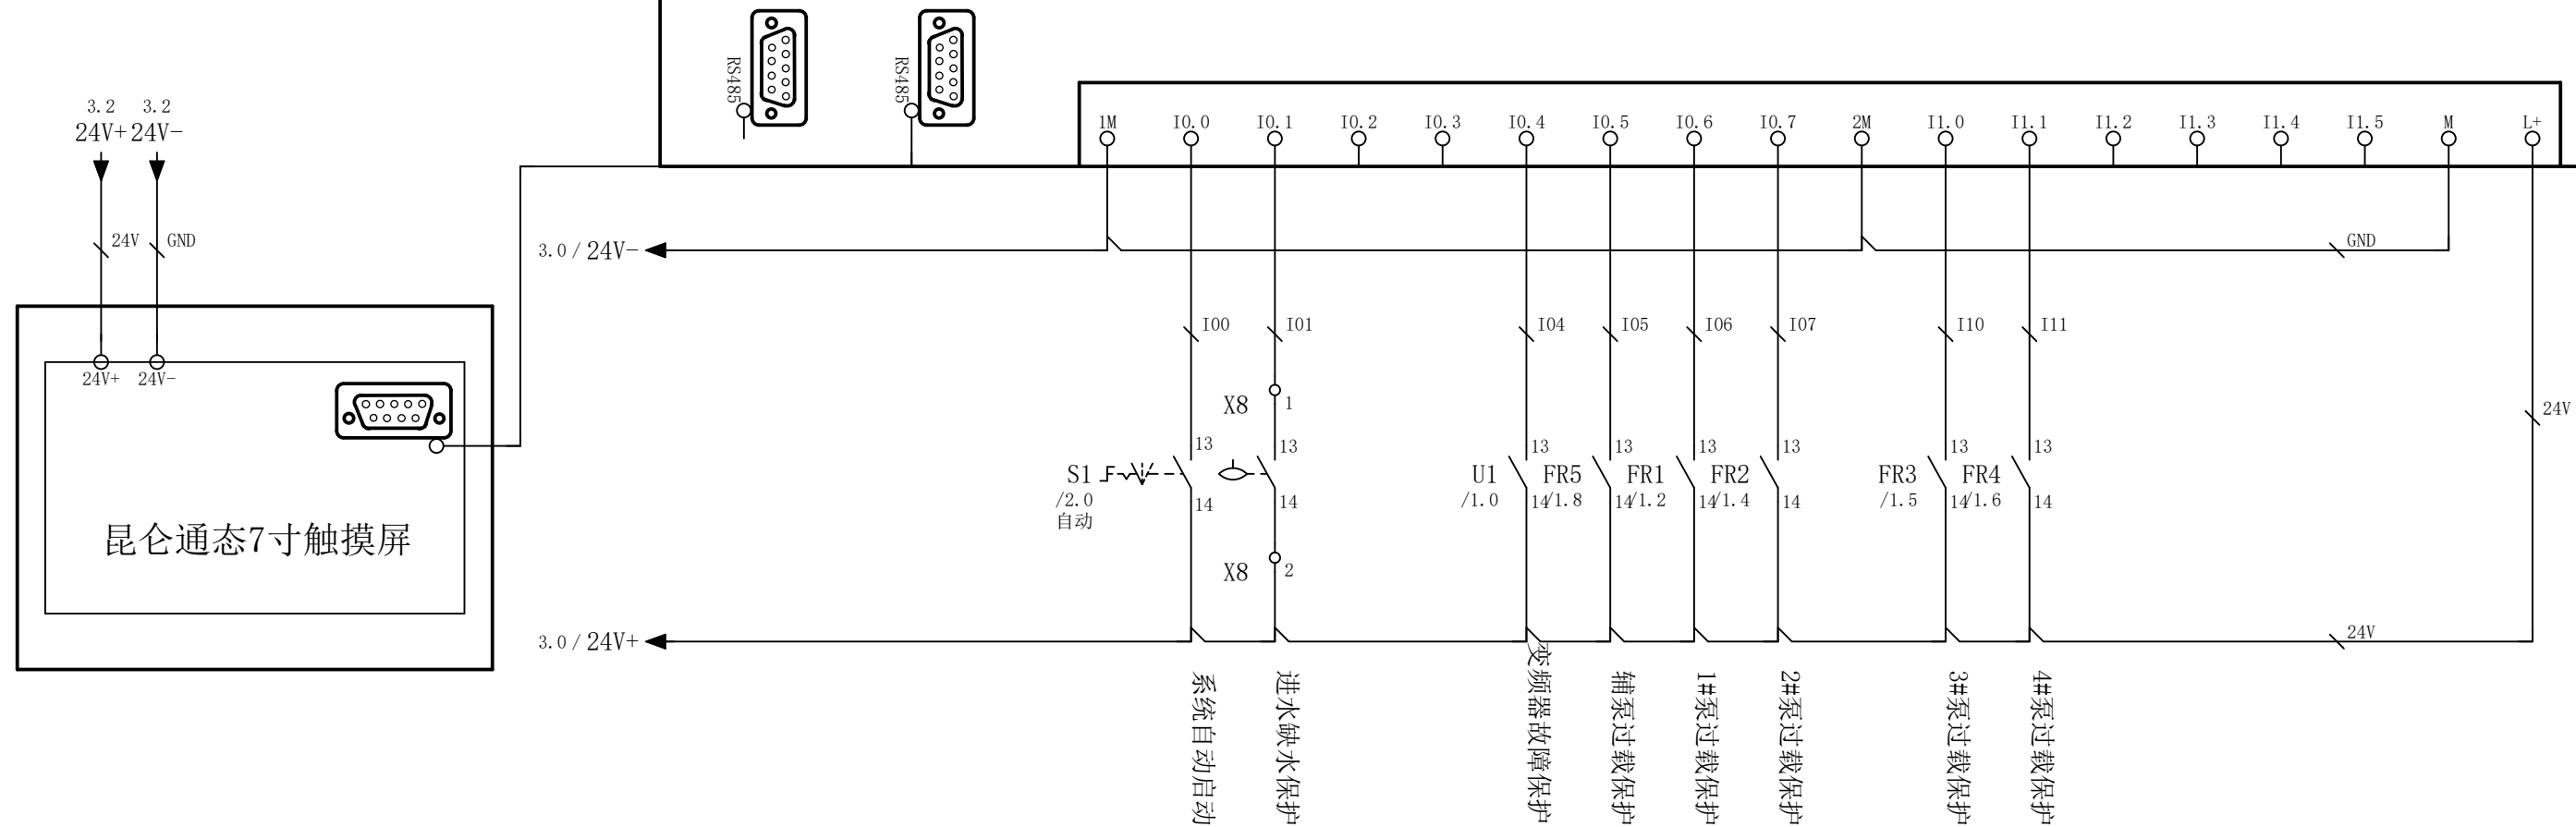

变频恒压供水一控四加辅泵

修改	日期	姓名	原始项目	日期	2020/8/25	EPLAN	EPLAN Software & Service GmbH & Co. KG	GB_tp1001	页数	1
				校对	123	带 GB 标准标识结构的项目模板			页	1/4
				审核		替换				

变频恒压供水一控四加辅泵

日期	2020/8/17	EPLAN	EPLAN Software & Service GmbH & Co. KG	=
校对	123	带 GB 标准标识结构的项目模板		+
审核		替换	替换人	GB_tp1001
修改	日期	姓名	原始项目	页数 2
				页 2/4

变频恒压供水一控四加辅泵

可编程控制器224XP (214-2BD23-0XB8)

日期	2020/11/8	EPLAN	EPLAN Software & Service GmbH & Co. KG	=
校对	123	带 GB 标准标识结构的项目模板		+
审核		替换		GB_tp1001
修改	日期	姓名	原始项目	替换人
				页数 3
				页 3/4

变频恒压供水一控四加辅泵