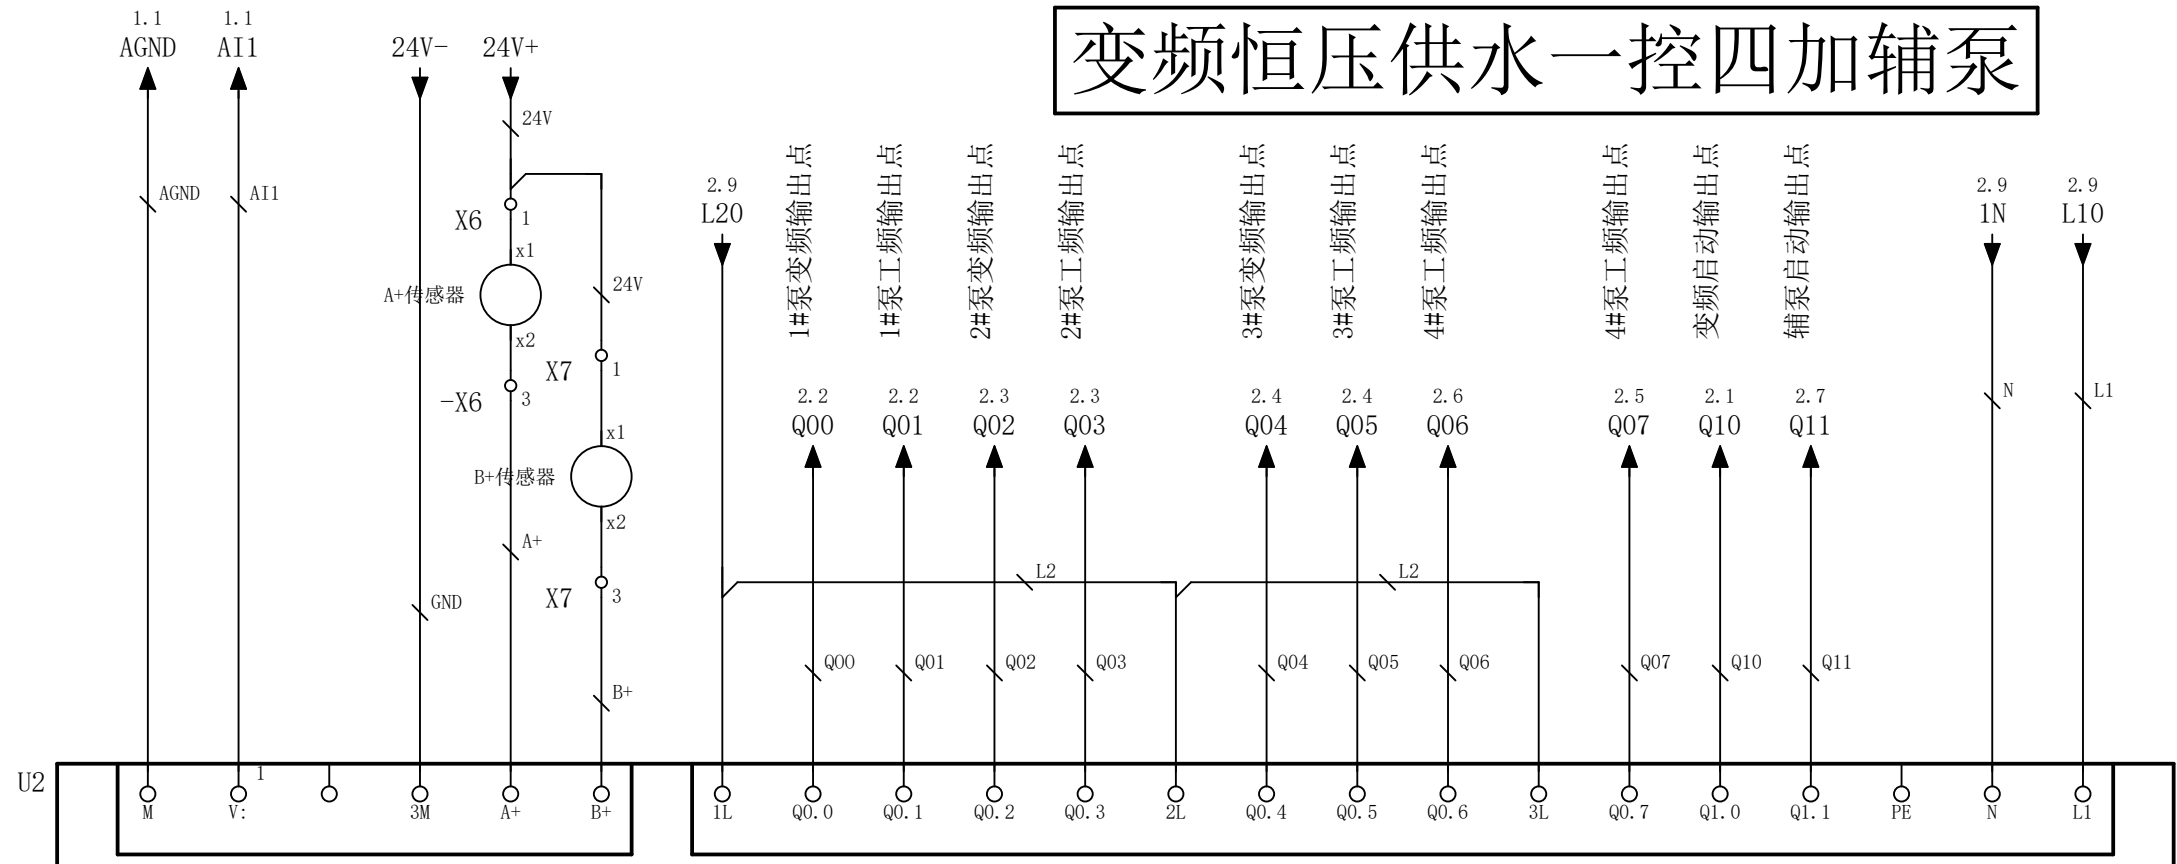

变频恒压供水一控四加辅泵

修改	日期	姓名	原始项目	日期	2020/8/25	EPLAN	EPLAN Software & Service GmbH & Co. KG	GB_tp1001	页数	1
				校对	123	带 GB 标准标识结构的项目模板			页	1/4
				审核		替换				

变频恒压供水一控四加辅泵

日期	2020/8/17	EPLAN	EPLAN Software & Service GmbH & Co. KG	=
校对	123	带 GB 标准标识结构的项目模板		+
审核		替换	替换人	GB_tp1001
修改	日期	姓名	原始项目	页数 2
				页 2/4

变频恒压供水一控四加辅泵

可编程控制器224XP (214-2BD23-0XB8)

日期	2020/11/8	EPLAN	EPLAN Software & Service GmbH & Co. KG	=
校对	123	带 GB 标准标识结构的项目模板		+
审核		替换		GB_tp1001
修改	日期	姓名	原始项目	替换人
				页数 3
				页 3/4

变频恒压供水一控四加辅泵