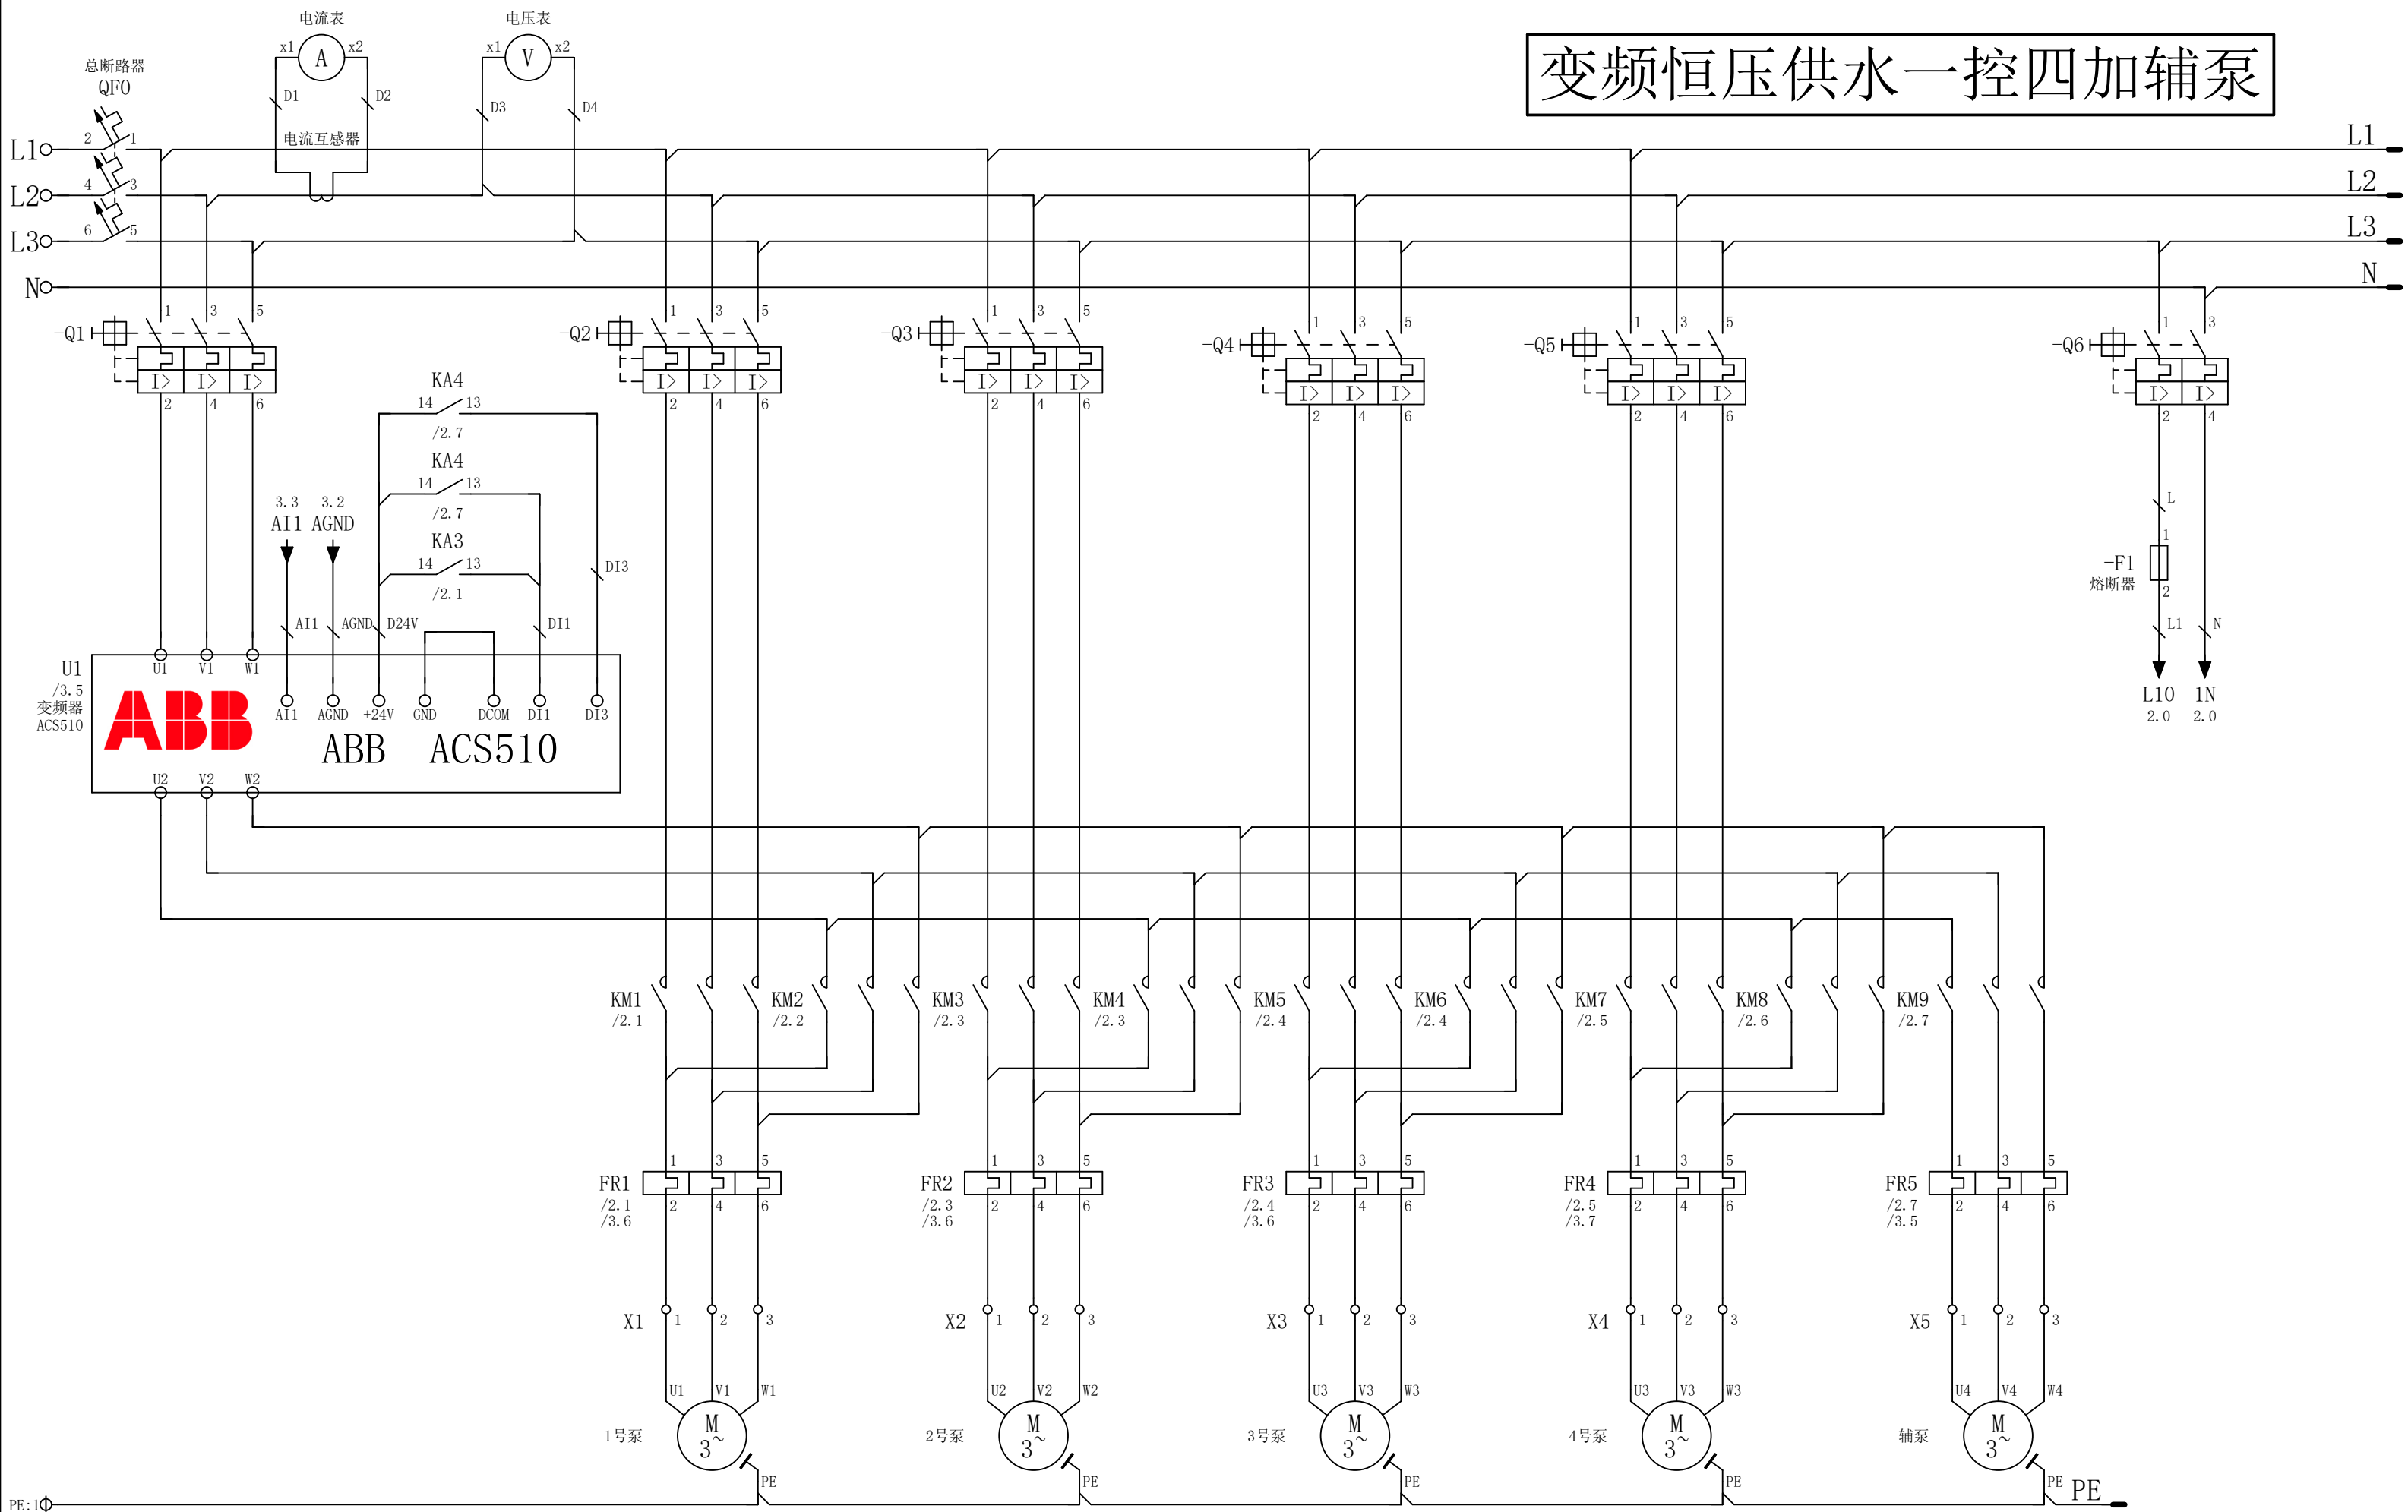

变频恒压供水一控四加辅泵

修改	日期	姓名	原始项目	日期	2020/8/25	EPLAN	EPLAN Software & Service GmbH & Co. KG	GB_tp1001	页数	1
				校对	123	带 GB 标准标识结构的项目模板			页	1/4
				审核		替换				

变频恒压供水一控四加辅泵

日期	2020/8/17	EPLAN	EPLAN Software & Service GmbH & Co. KG	=
校对	123	带 GB 标准标识结构的项目模板		+
审核		替换	替换人	GB_tp1001
修改	日期	姓名	原始项目	页数 2
				页 2/4

变频恒压供水一控四加辅泵

可编程控制器224XP (214-2BD23-0XB8)

日期	2020/11/8	EPLAN	EPLAN Software & Service GmbH & Co. KG	=
校对	123	带 GB 标准标识结构的项目模板		+
审核		替换		GB_tp1001
修改	日期	姓名	原始项目	替换人
				页数 3
				页 3/4

变频恒压供水一控四加辅泵