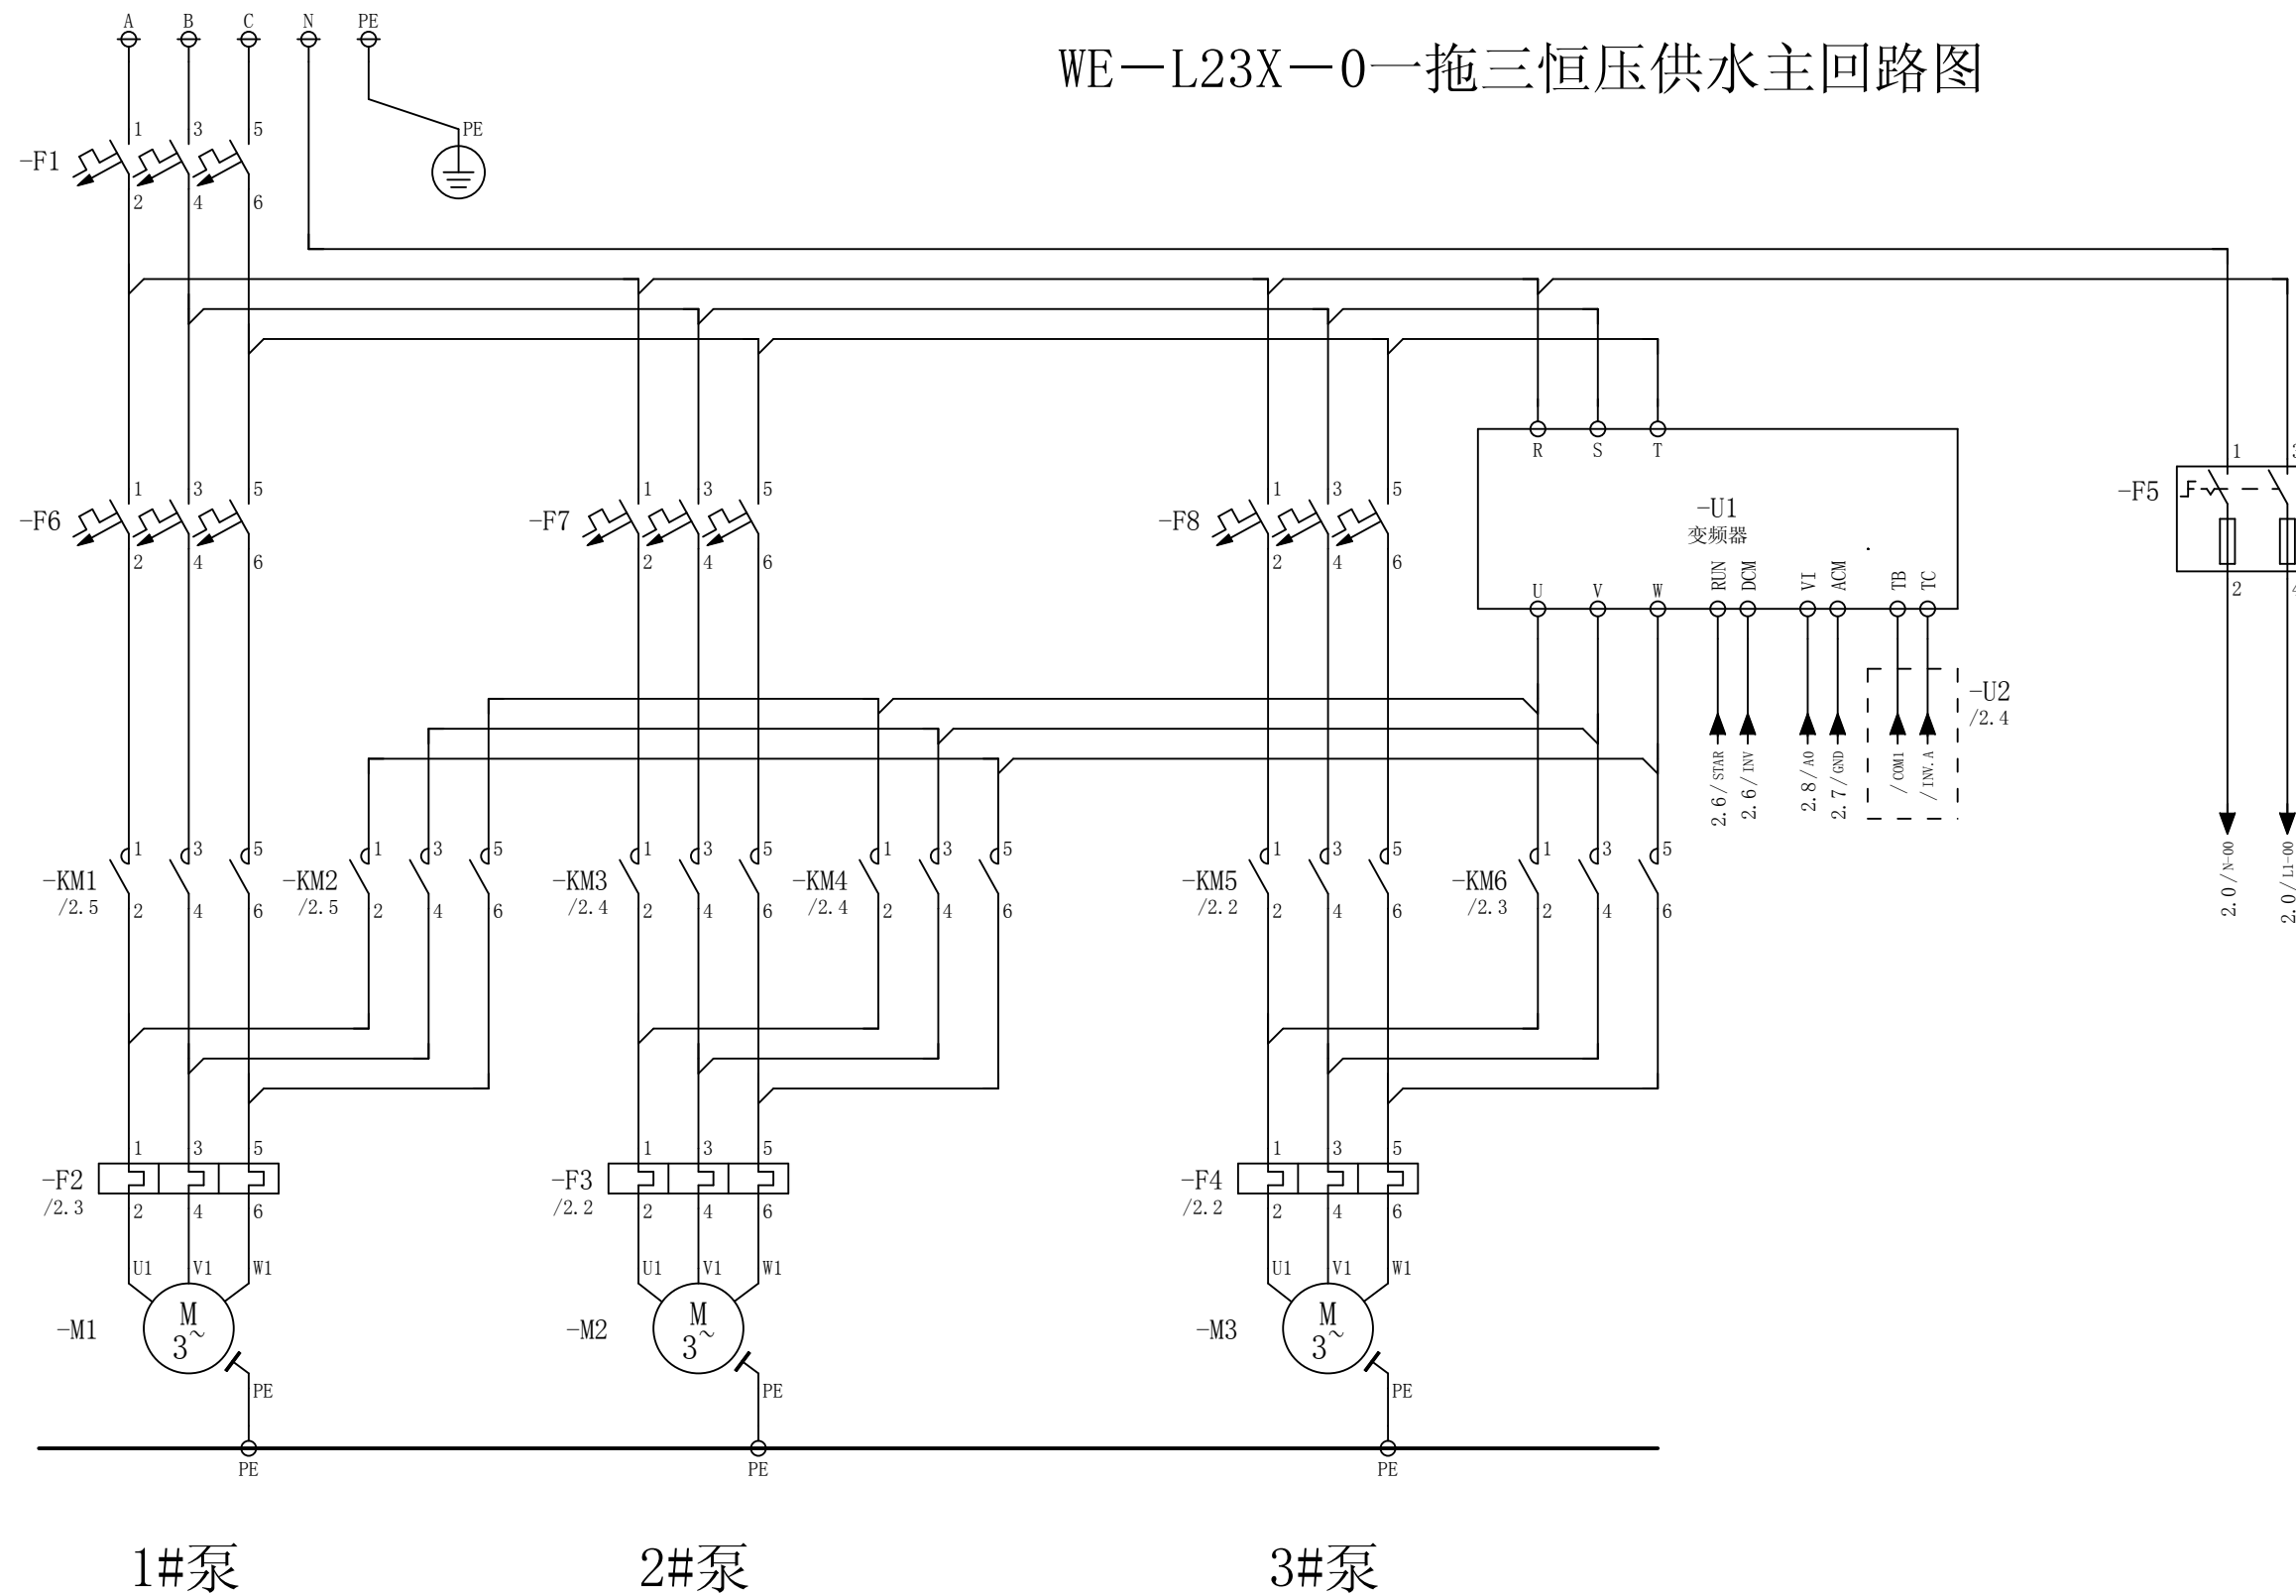

WE-L23X-0一拖三恒压供水主回路图

修改	日期	姓名	原始项目	替换	替换人	广州炜尔	广州炜尔电子有限公司	WE-2014-1-3-001	页数	1
									页数	2
			日期	2013-1-3						
			校对	FUPENGHUA						
			审核							

WE-L23X-0一拖三恒压供水二次图