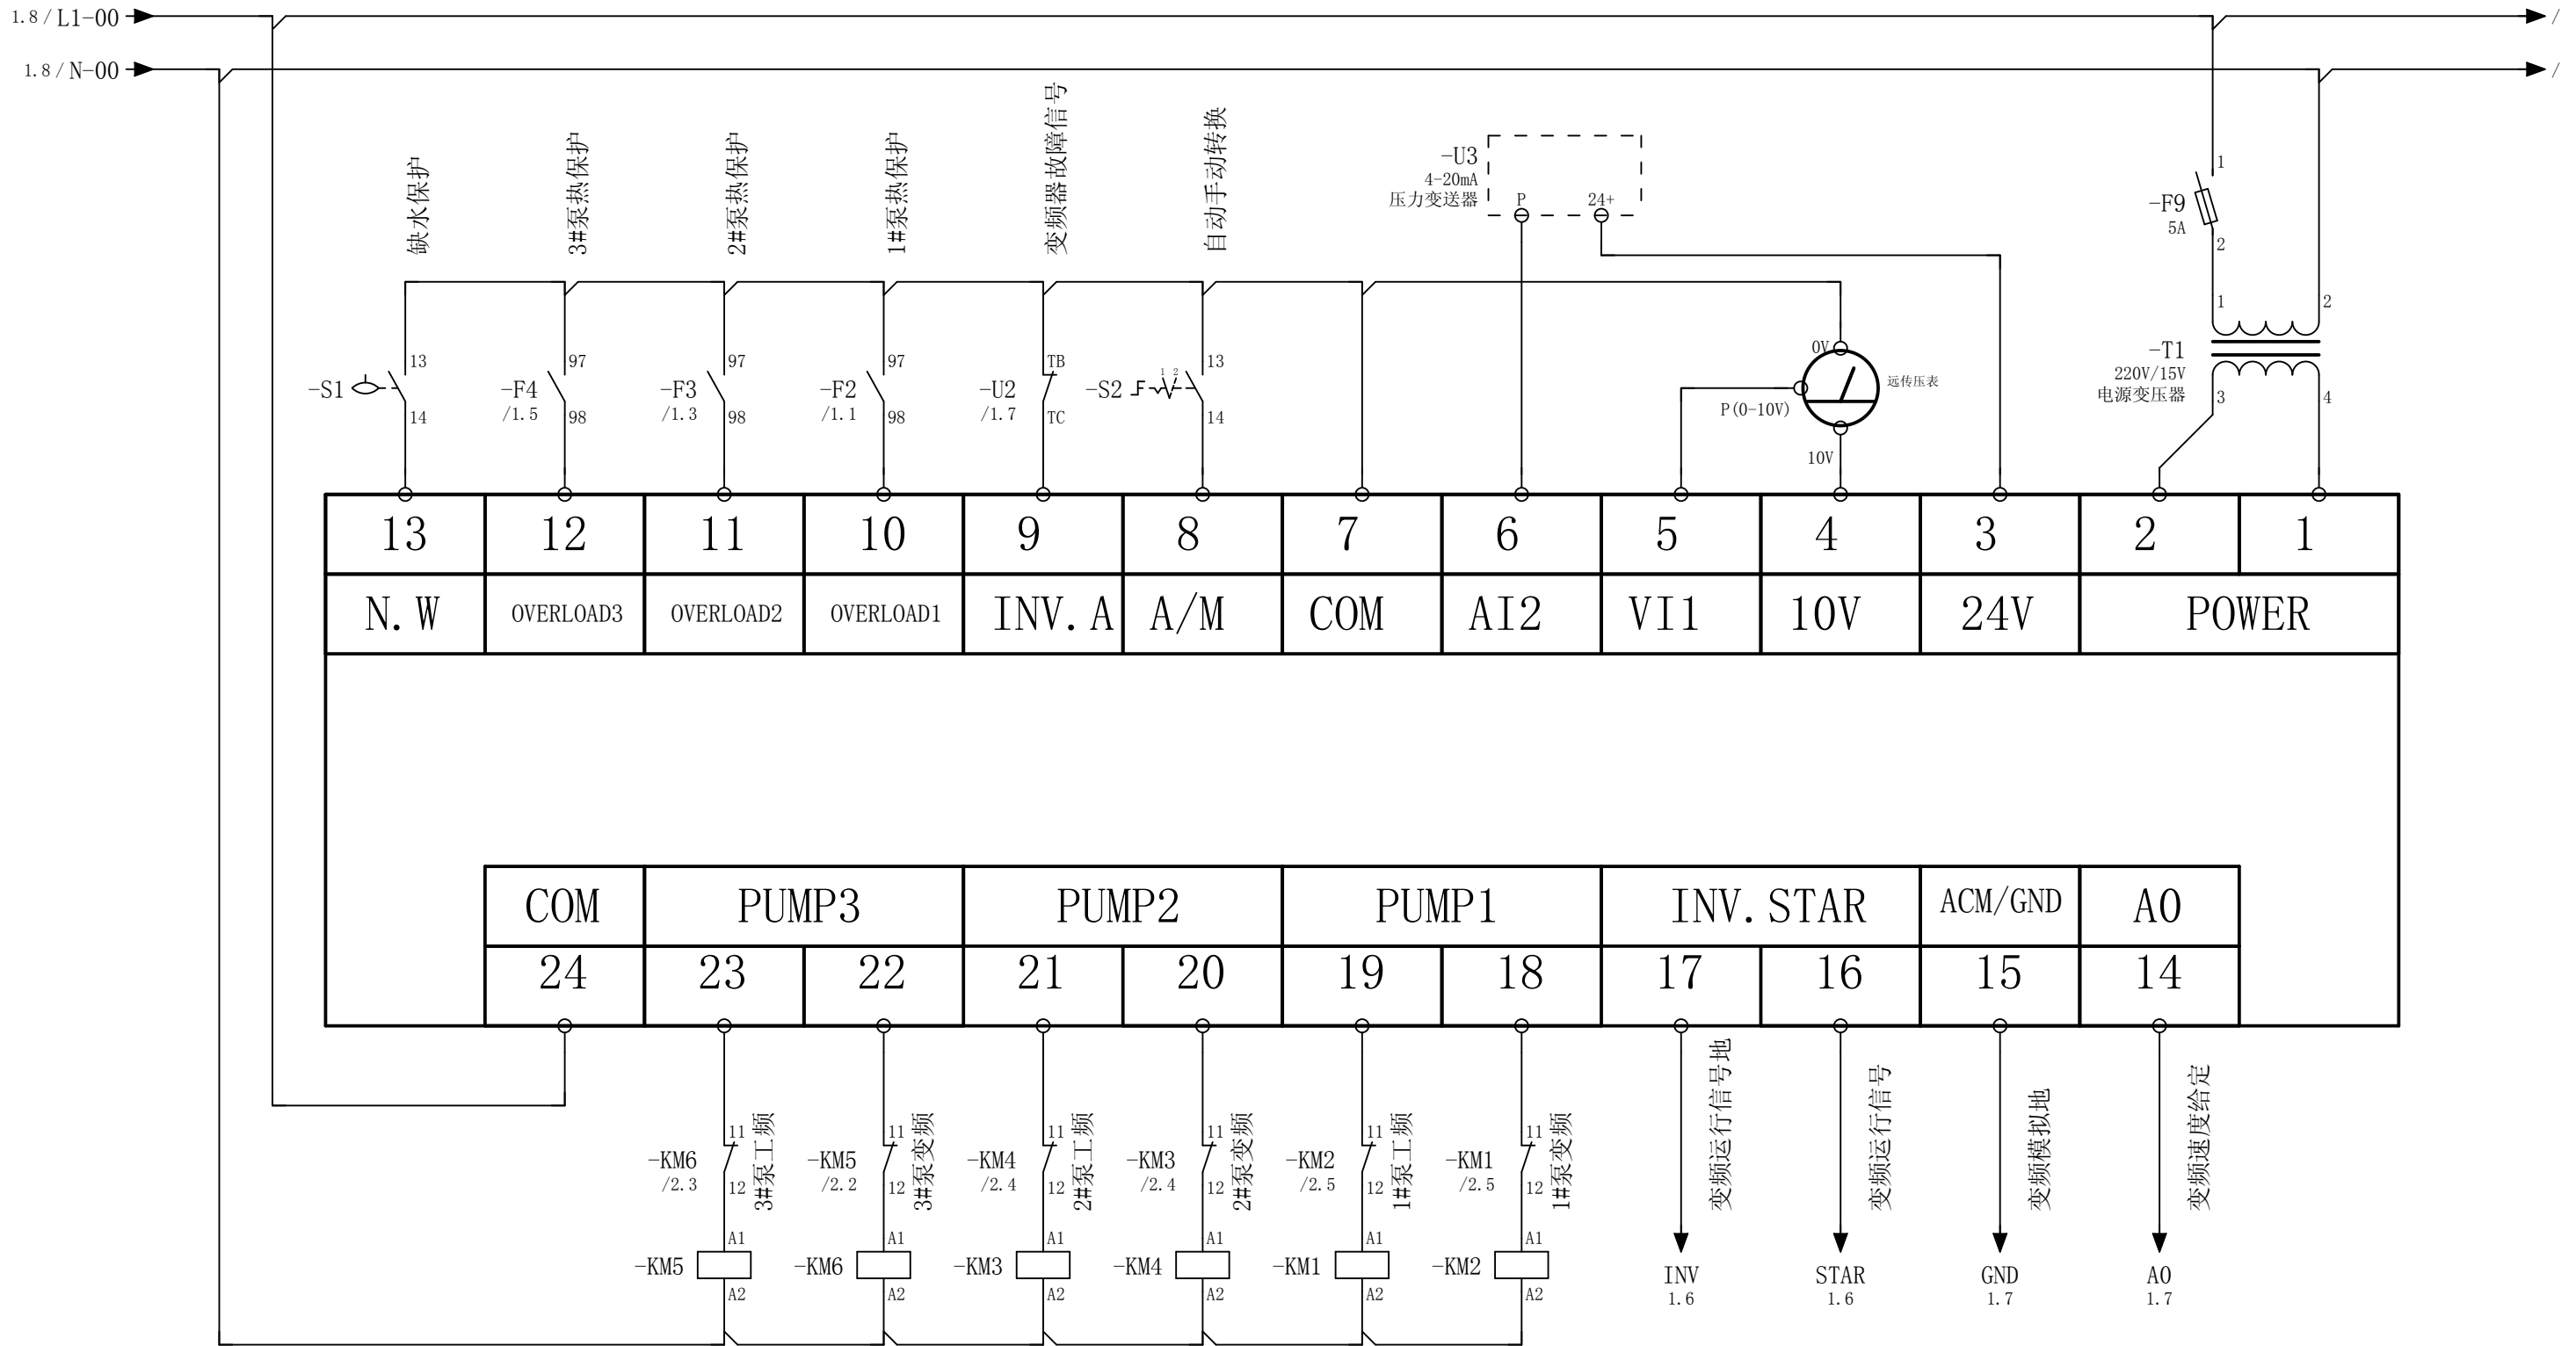

WE-L23X-0一拖三恒压供水主回路图

修改	日期	姓名	原始项目	替换	替换人	广州炜尔	广州炜尔电子有限公司	WE-2014-1-3-001	页数	1
									页数	2
			日期	2013-1-3						
			校对	FUPENGHUA						
			审核							

WE-L23X-0一拖三恒压供水二次图