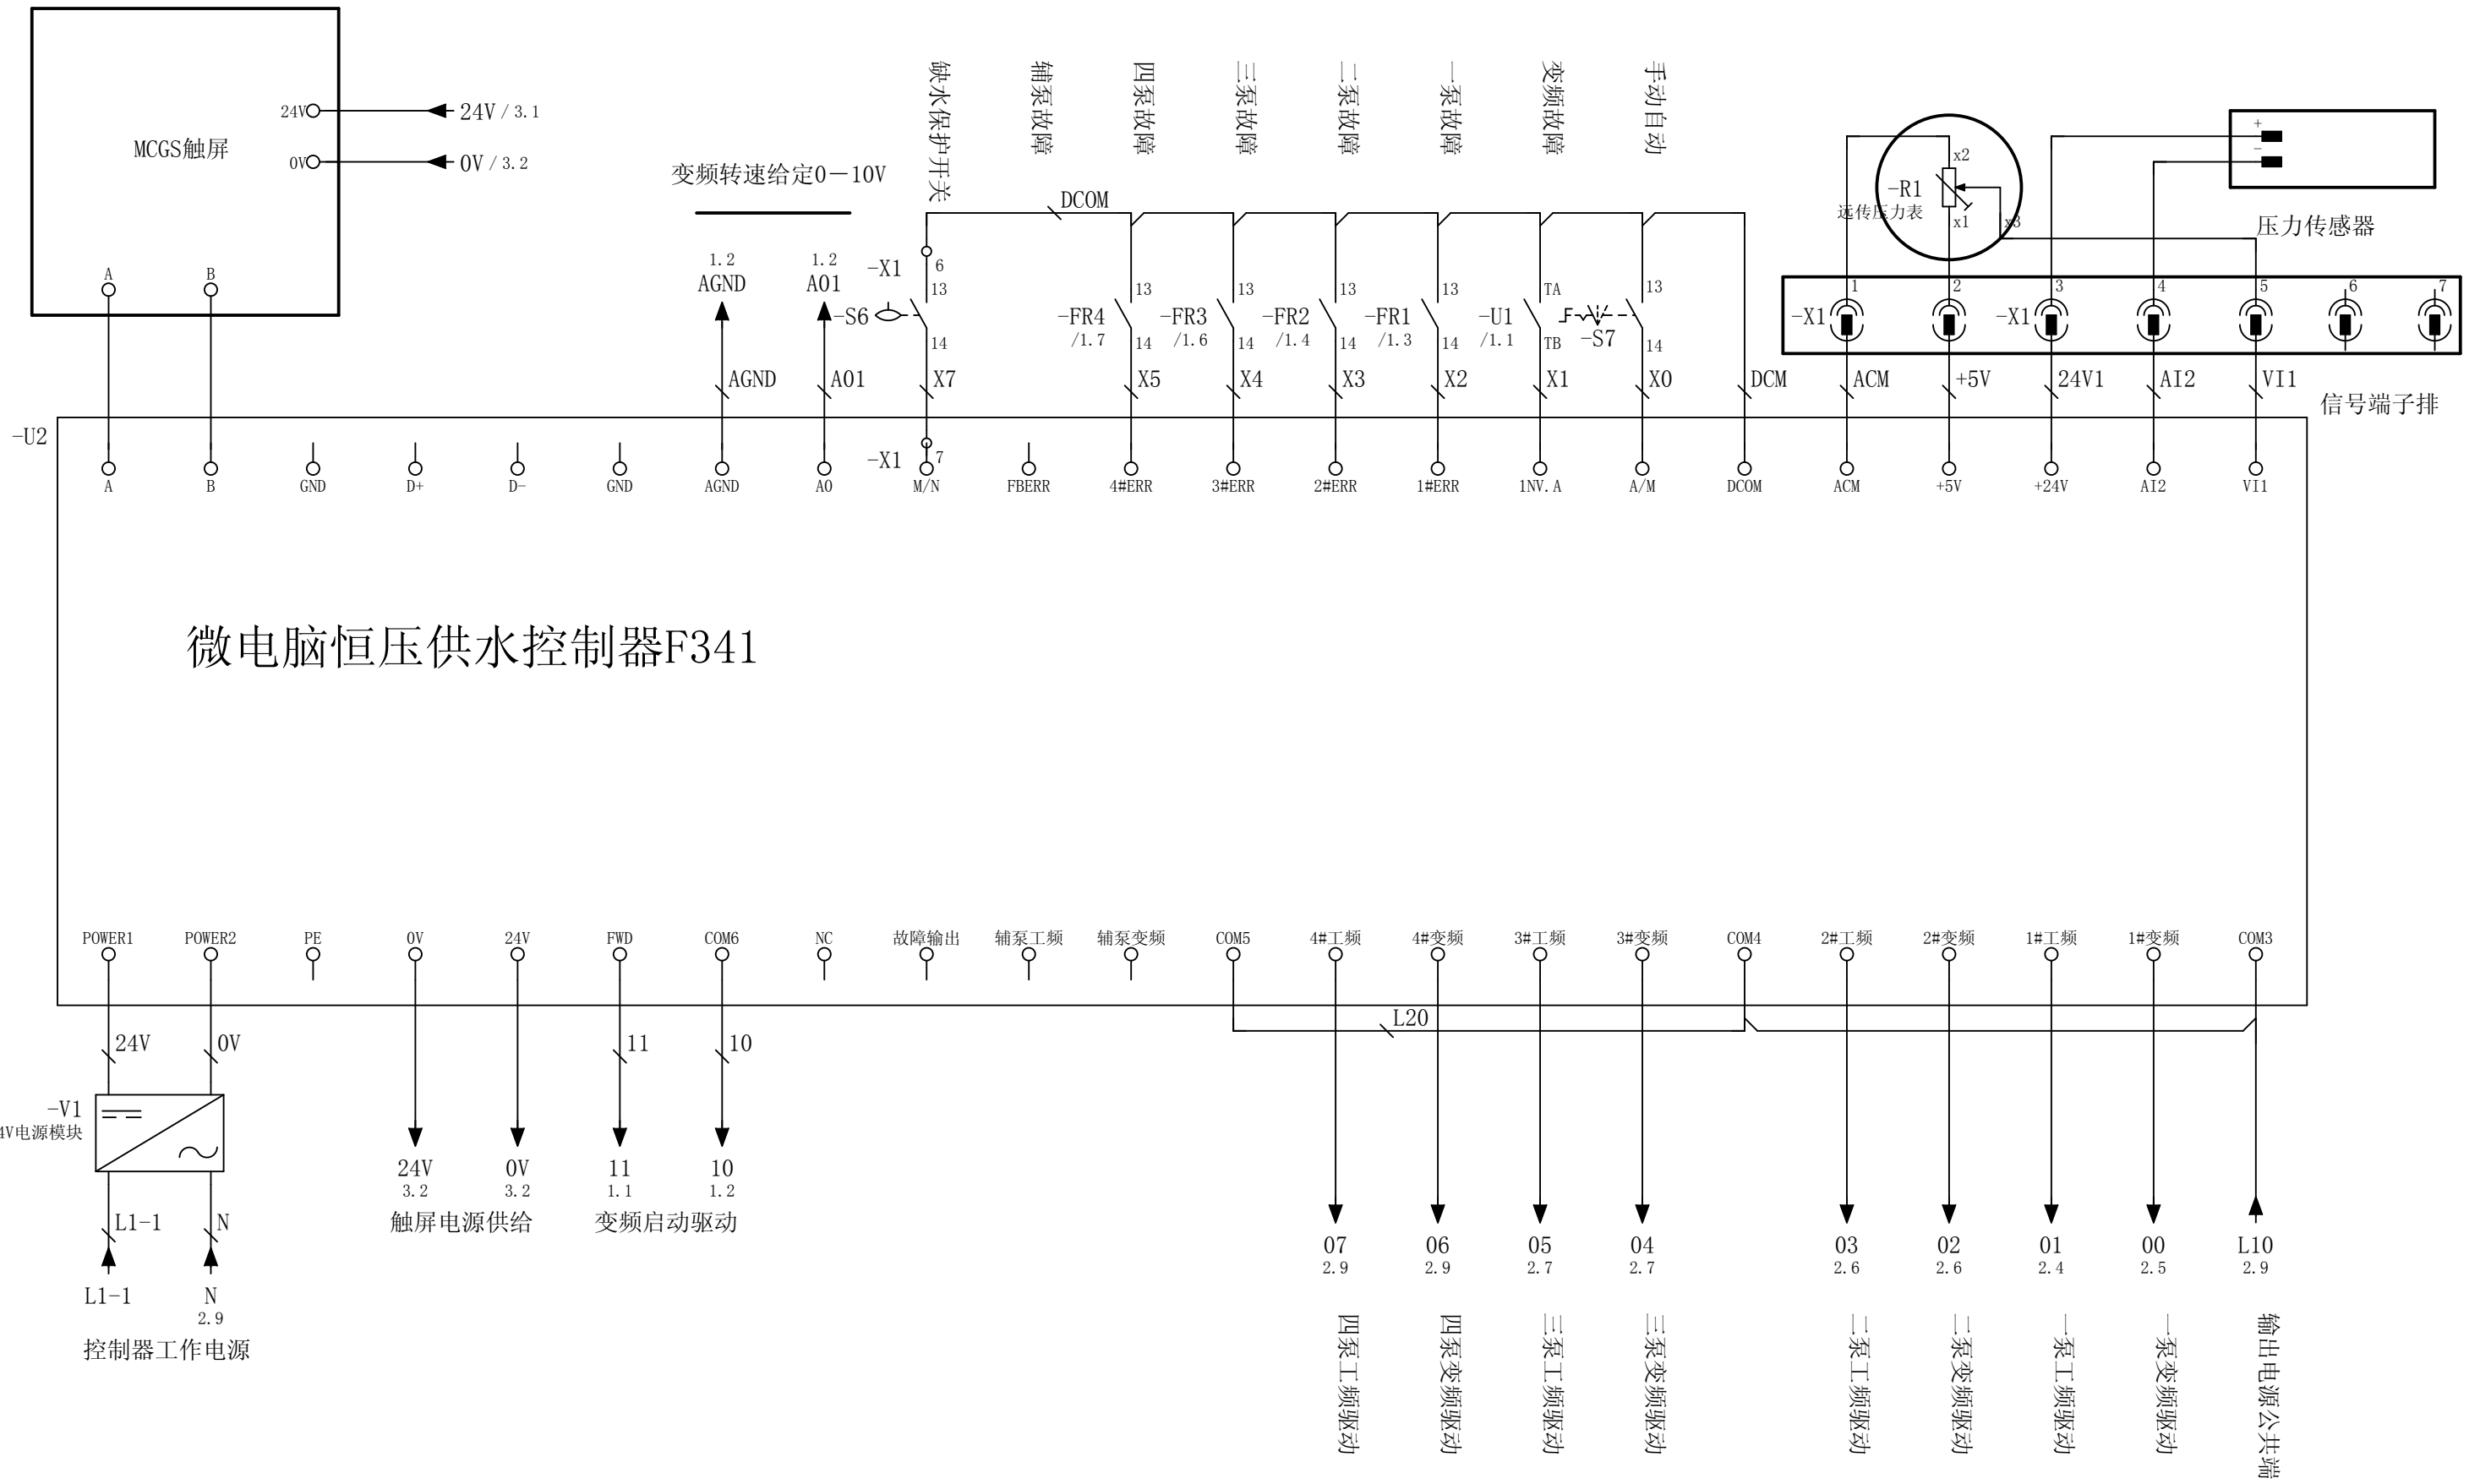

1#主泵电机

2#主泵电机

3#主泵电机

4#主泵电机

修改	日期	姓名	原始项目	替换	替换人	EPLAN Software & Service GmbH & Co. KG	GB_tp1001	页数	1
								页数	3
			日期	2017-3-21	EPLAN				
			校对	ADMINISTRATOR	F341一控四电气原理图				
			审核						

日期	2017-3-21	EPLAN	EPLAN Software & Service GmbH & Co. KG		
校对	ADMINISTRATOR	F341一控四电气原理图			
审核		替换	替换人	GB_tp1001	页数 3
修改	日期	姓名	原始项目		页数 3